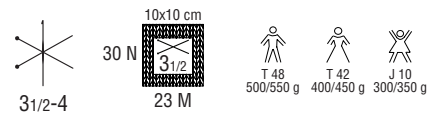

Crilly

100% Acrilico Acrylic
Acryl Acrylique

133 m. per 50 gr.
10 per 50 gr.

Crilly

100% Acrilico Acrylic
Acryl Acrylique

133 m. per 50 gr.
OO 10 per 50 gr.

693

506