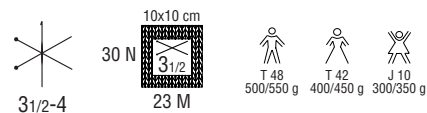

Crilly

100% Acrilico Acrylic
Acryl Acrylique

133 m. per 50 gr.
10 per 50 gr.

Crilly

100% Acrilico Acrylic
Acryl Acrylique

133 m. per 50 gr.
OO 10 per 50 gr.

693

506